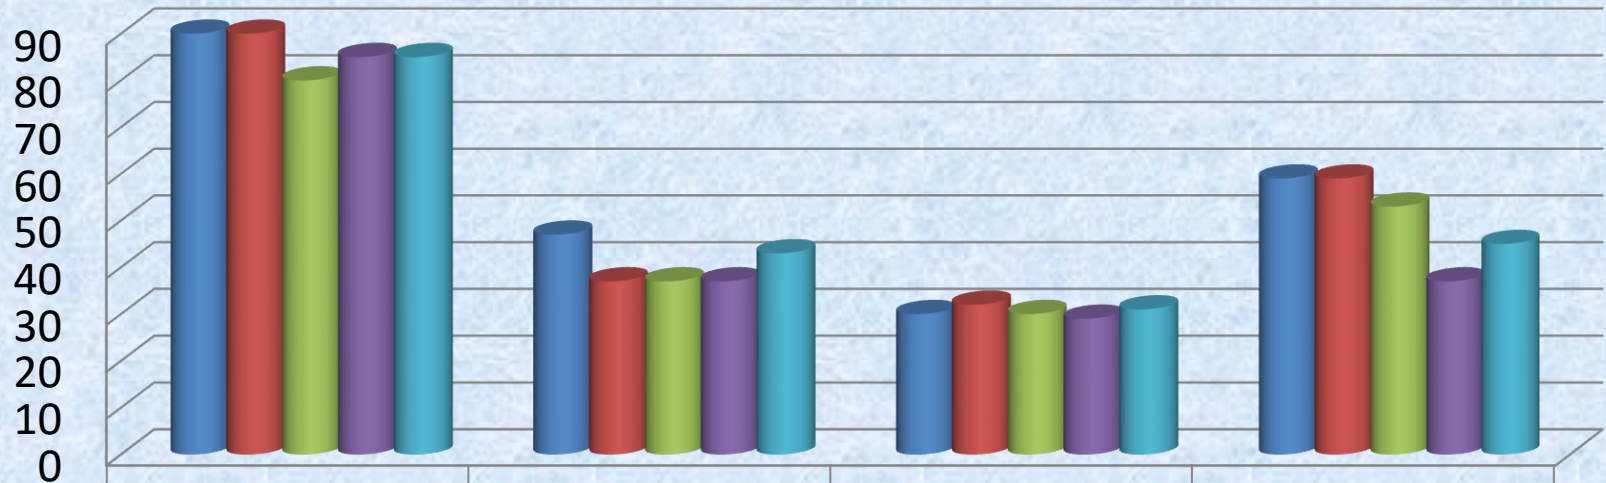

## ข้อมูลเชิงสถิติการให้บริการ กองการศึกษา องค์การบริหารส่วนตำบลเสอเพลอ

ปี	ศพด.วัดใหม่สงเป็ล้อย	ศพด.วัดศิริชัยเจริญ	ศพด.บ้านโคกศรีสำราญ	ศพด.บ้านทองอินทร์
ปี 2558	90	47	30	59
ปี 2559	90	37	32	59
ปี 2560	80	37	30	53
ปี 2561(1)	85	37	29	37
ปี 2561(2)	85	43	31	45