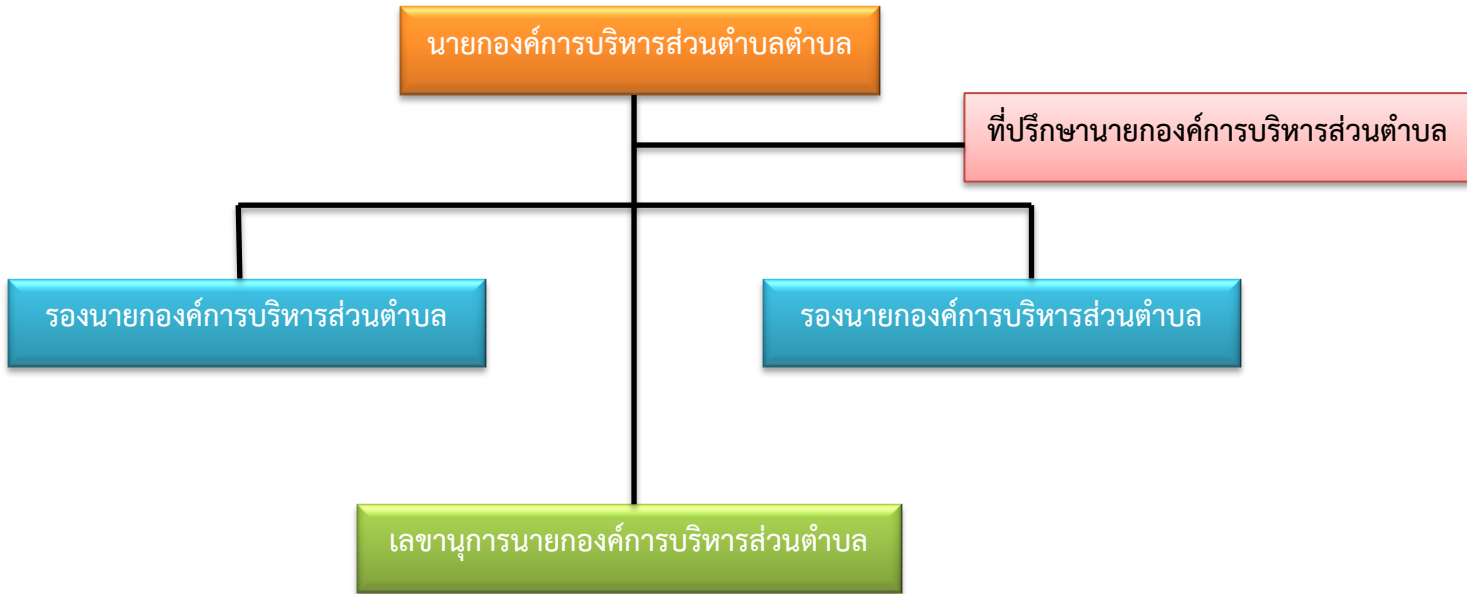

## โครงสร้างผู้บริหาร

## โครงสร้างสมาชิก อบต.เสอเพลอ

ประธานสภา

รองประธานสภา

เลขานุการประธานสภา

สมาชิก อบต.หมู่ 1

สมาชิก อบต.หมู่ 2

สมาชิก อบต.หมู่ 3

สมาชิก อบต.หมู่ 4